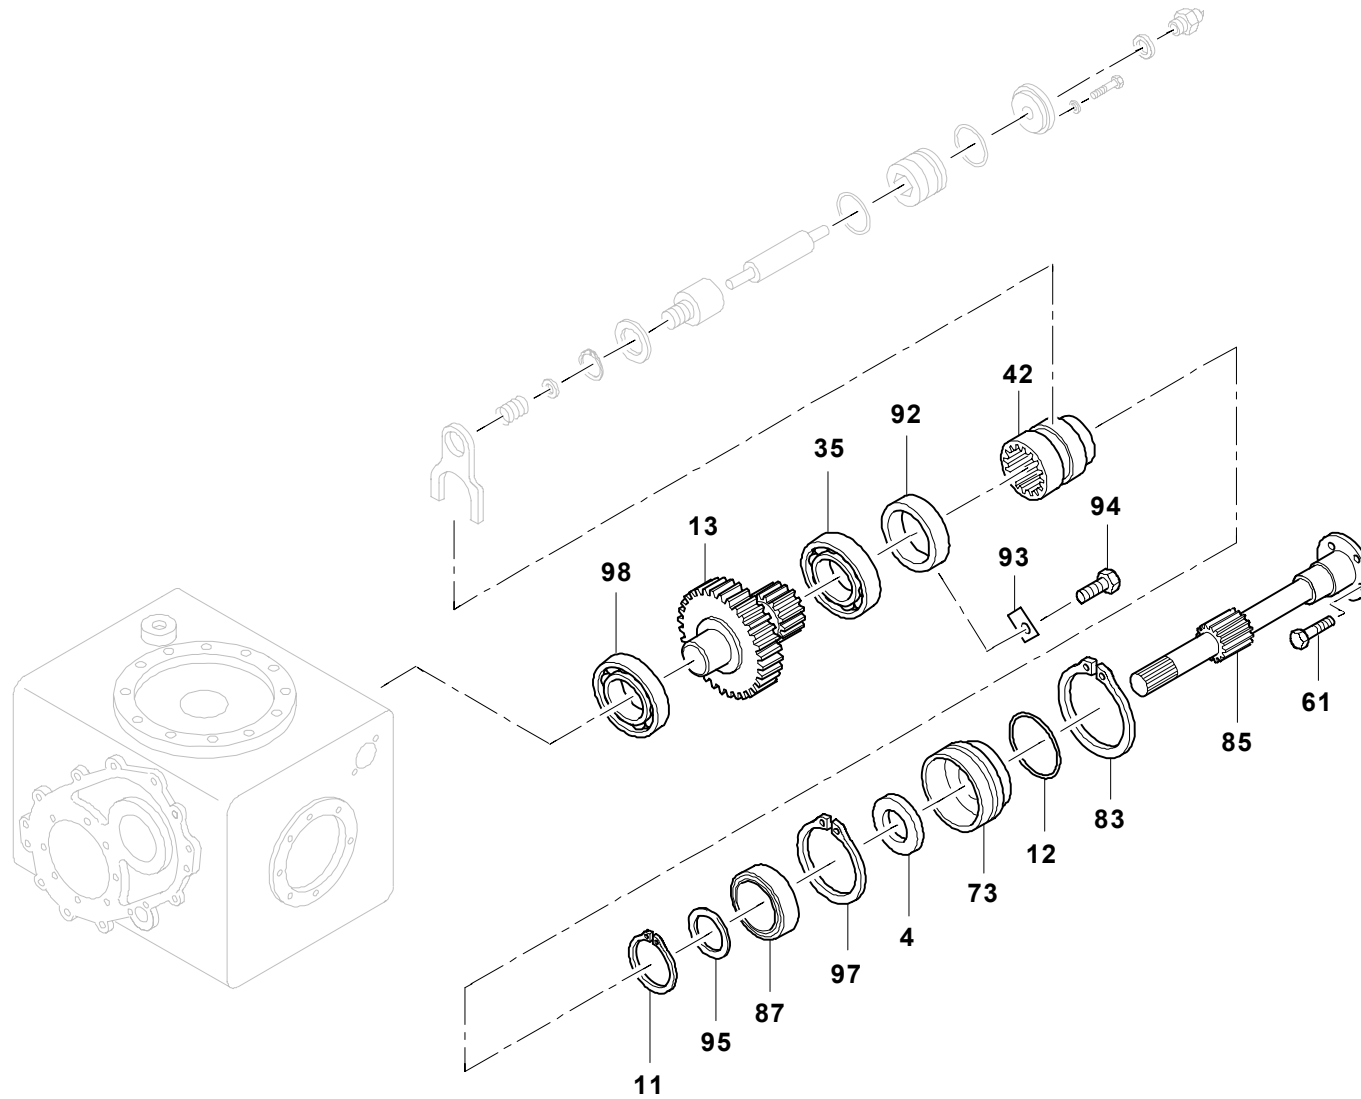

2214660-ETL F

3/6

**GMK 6400
BE 506
G 631**

GROVE

ACHSANTRIEB
AXLE DRIVE

BILDТАFЕL
PICTORIAL DISPLAY

08.09

2214660-ETL F

4/6

GMK 6400
BE 506
G 631

GROVE

ACHSANTRIEB
AXLE DRIVE

BILDТАFЕL
PICTORIAL DISPLAY

08.09

2214660-ETL F

6/6