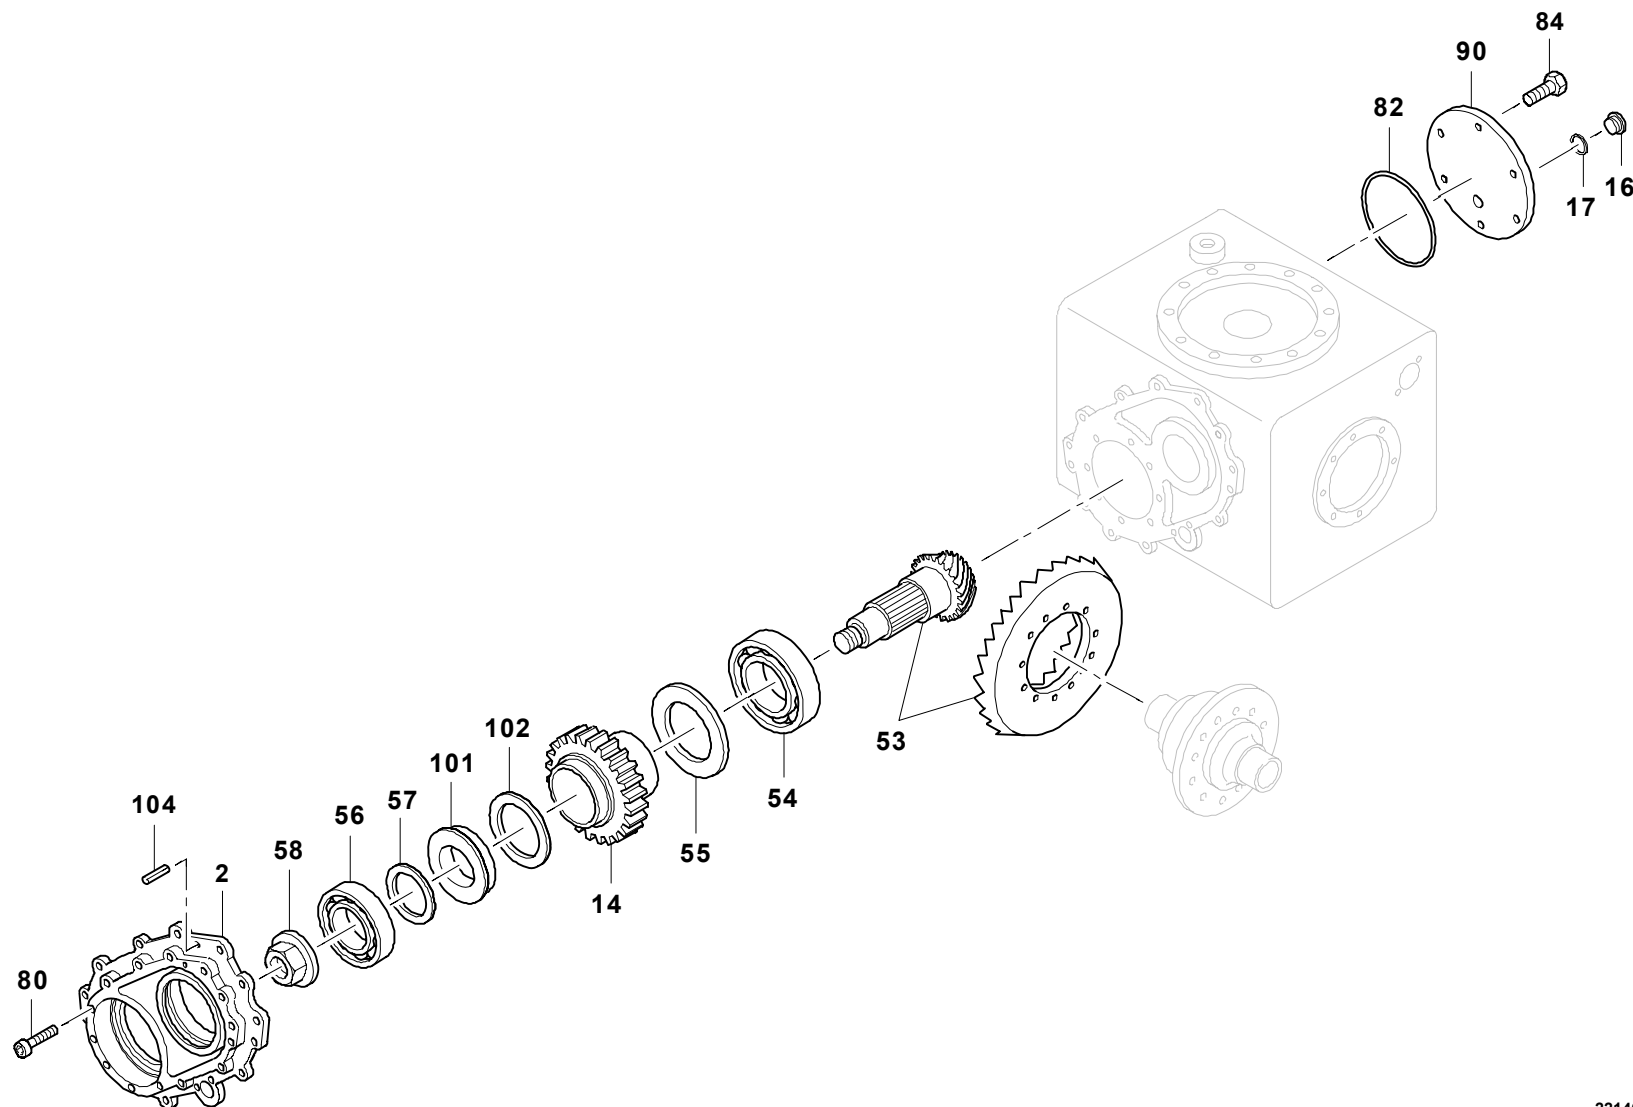

GROVE

ACHSANTRIEB
AXLE DRIVE

BILDTAFEL
PICTORIAL DISPLAY

08.09

2214660-ETL F

1/6

GMK 6400
BE 506
G 631

GROVE

ACHSANTRIEB
AXLE DRIVE

BILDТАFЕL
PICTORIAL DISPLAY

08.09

2214660-ETL F

2/6

GMK 6400
BE 506
G 631

GROVEACHSANTRIEB
AXLE DRIVEBILDТАFЕL
PICTORIAL DISPLAY

08.09

2214660-ETL F

3/6

**GMK 6400
BE 506
G 631**

GROVE

ACHSANTRIEB
AXLE DRIVE

BILDТАFЕL
PICTORIAL DISPLAY

08.09

2214660-ETL F