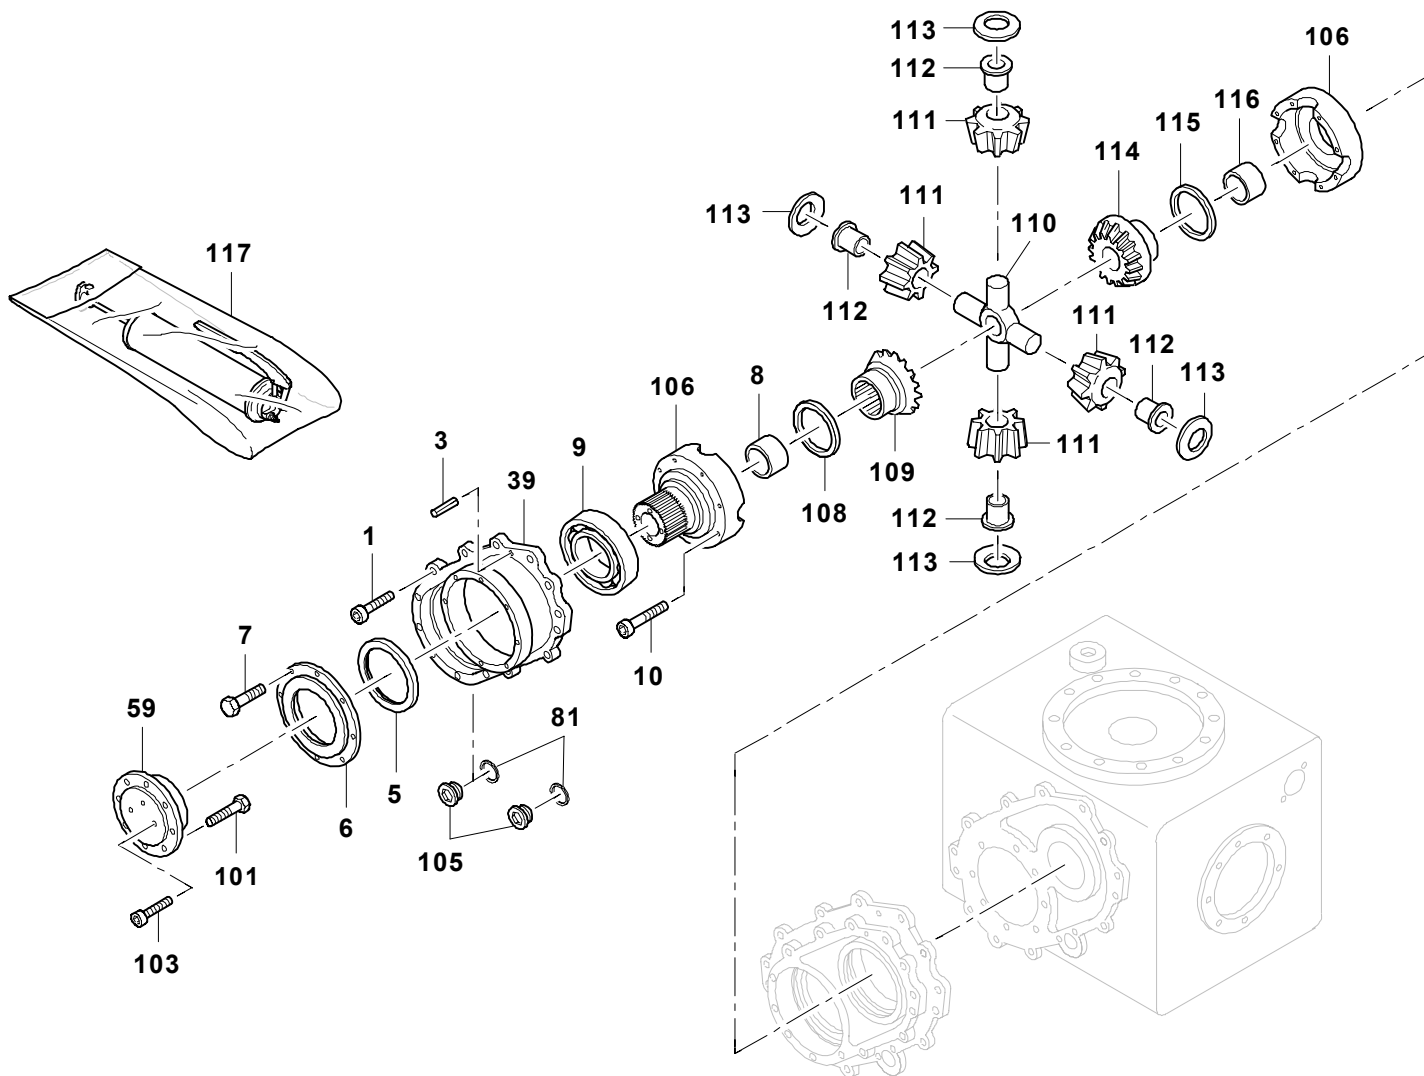

GROVE

ACHSANTRIEB
AXLE DRIVE

BILDTAFEL
PICTORIAL DISPLAY

08.09

2214660-ETL F

1/6

GMK 6400
BE 506
G 631

GROVE

ACHSANTRIEB
AXLE DRIVE

BILDТАFЕL
PICTORIAL DISPLAY

08.09

2214660-ETL F

2/6

GMK 6400
BE 506
G 631

GROVEACHSANTRIEB
AXLE DRIVEBILDТАFЕL
PICTORIAL DISPLAY

08.09

2214660-ETL F

3/6

**GMK 6400
BE 506
G 631**

GROVE

ACHSANTRIEB
AXLE DRIVE

BILDТАFЕL
PICTORIAL DISPLAY

08.09

2214660-ETL F

4/6

GMK 6400
BE 506
G 631

GROVE

ACHSANTRIEB
AXLE DRIVE

BILDТАFЕL
PICTORIAL DISPLAY

08.09

2214660-ETL F

6/6